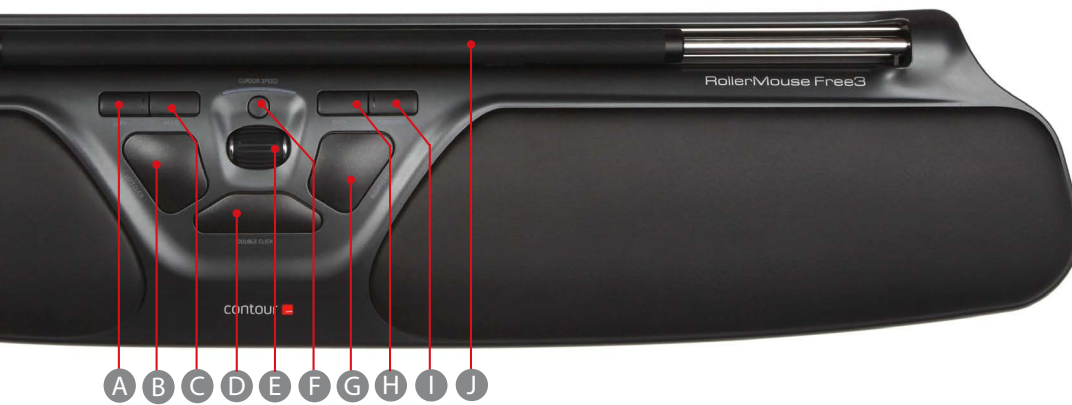

De RollerMouse Free3-Familie

Funcities

- **A Kopiëren.** Ctrl + C met één druk op de knop.
- **B Linksklikken.** Gebruik de grote linkerknop voor linksklikken.
- **C Plakken.** Ctrl + V met één druk op de knop.
- **D Dubbelklikken.** Dubbelklik in één keer met de "one touch"-dubbelklikknop.
- **E Scrollhjul.** Siden ruller op og ned.
- **F Een snelle en eenvoudige snelheidskiezer.** Hoge precisie, eenvoudig in te stellen met één klik. Kies een cursorsnelheid tussen de 600 en 2800 dpi. De standaardinstelling is 1000 dpi.
- **G Rechtsklikken.** Gebruik de grote rechterknop voor rechtsklikken.
- **H Navigatieknoppen voor volgende pagina**
- **I Navigatieknoppen voor vorige pagina.**
- **J Rollerbar.** Rol de bar naar boven, naar beneden of zijdelings om de cursor te verplaatsen. Als je beide handen gebruikt, bereik je meer variatie en een grotere flexibiliteit, dankzij de geheel open rollerbar.

Technische specificaties

Breedte	48,9 cm
Diepte	12,1 cm
Hoogte	2,3 cm
Rollerbar breedte	25 cm
Materiaal op de polssteun	Kunstleer. Kan worden ontsmet.
Geïntegreerde polssteun	Ja
Cursorsnelheid (dpi)	600 - 2800 dpi
Toetsen/funcities	9 toetsen (7 programmeerbare toetsen)
Aansluiting	Met of zonder draad (USB-lader)
Driver vereïst	Plug-and-play. Optionele stuurprogramma's voor het programmeren van de knoppen vind je op de supportpagina.
Garantie	2 jaar vanaf aankoopdatum
Compatibiliteit	OSX en Windows