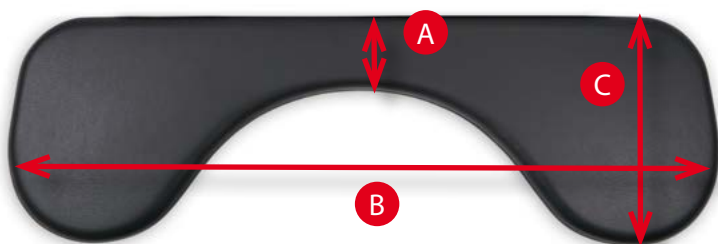

Licht van gewicht en flexibel

De steun is snel en gemakkelijk te bevestigen en past op alle bureaus met een bladdikte van 0,5 tot 3 cm. Hij kan gemakkelijk met alcohol worden gedesinfecteerd, zodat je je werkplek gemakkelijk hygiënisch schoon kunt houden.

Aan de slag

Bevestig de beugels

Leg de armsteun ondersteboven op een plat oppervlak. Bevestig de beugels losjes aan de armsteun met behulp van de duimschroef door de opening in de kleine poot van de beugel.

Schuif de armsteun op het bureaublad

U schuift de armsteun met de aangebrachte beugels op het bureaublad. U kunt de instelling aanpassen door het verschuiven van de duimschroef in de beugel. Draai hem licht vast.

Technische specificaties

| | |
|---------------------------|--------------------------------|
| A. Diepte | 6,5 cm |
| B. Breedte | 60,6 cm |
| C. Diepte | 29 cm |
| Materiaal op de polssteun | Kunstleer. Kan worden ontsmet. |
| Garantie | 2 jaar vanaf aankoopdatum. |