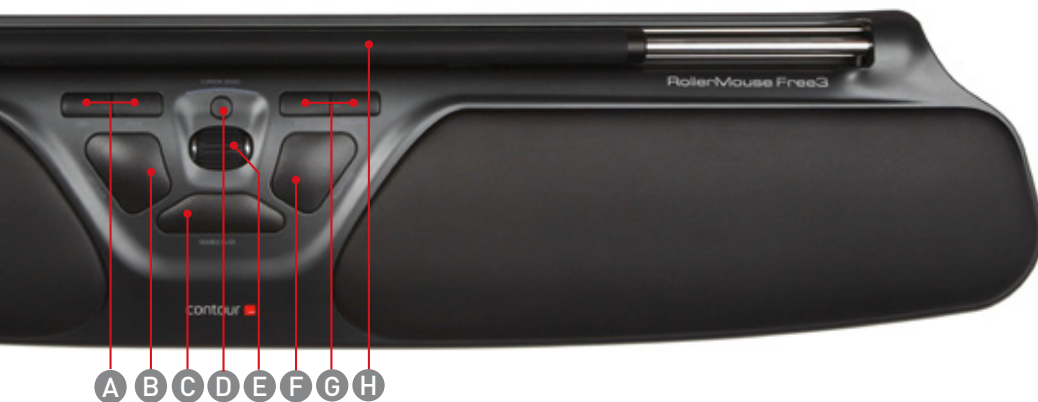

Funcities

- **A Kopiëren - plakken.** Met één druk op de knop.
- **B Linksklikken.** Gebruik de grote linkerknop voor linksklikken.
- **C Dubbelklikken.** Dubbelklik in één keer met de "one touch"-dubbelklikknop.
- **D Een snelle en eenvoudige snelheidskiezer.** Hoge precisie, eenvoudig in te stellen met één klik. Kies een cursorsnelheid tussen de 600 en 2800 dpi. De standaardinstelling is 1000 dpi.
- **E Scrollwiel.** Hiermee laat je de pagina over je scherm rollen.
- **F Rechtsklikken.** Gebruik de grote rechterknop voor rechtsklikken.
- **G Navigatieknoppen voor vorige en volgende pagina.**
- **H Rollerbar.** Rol de bar naar boven, naar beneden of zijdelings om de cursor te verplaatsen. Als je beide handen gebruikt, bereik je meer variatie en een grotere flexibiliteit, dankzij de geheel open rollerbar.

Technische specificaties

Breedte	48,9 cm
Diepte	12,1 cm
Hoogte	2,3 cm
Rollerbar breedte	35,5 cm
Geïntegreerde polssteun	Ja
Cursorsnelheid (dpi)	600 - 2800 dpi
Toetsen/funcities	9 toetsen (7 programmeerbare toetsen)
Aansluiting	Kabel - USB
Driver vereist	Nee
Garantie	2 jaar vanaf aankoopdatum
Installatie	Plug-and-play
Compatibiliteit	PC en Mac