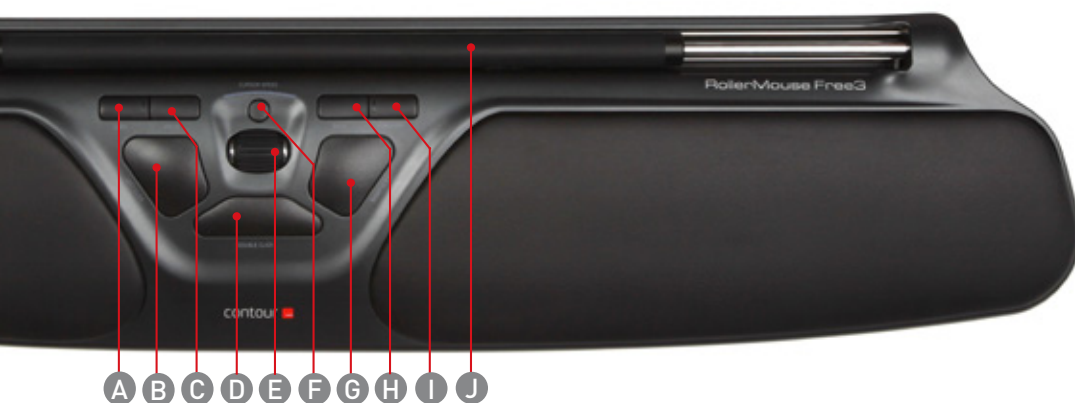

Funcities

- **A Kopiëren.** Ctrl + C met één druk op de knop.
- **B Linksklikken.** Gebruik de grote linkerknop voor linksklikken.
- **C Plakken.** Ctrl + V met één druk op de knop.
- **D Dubbelklikken.** Dubbelklik in één keer met de "one touch"-dubbelklikknop.
- **E Scrollhjul.** Siden ruller op og ned.
- **F Een snelle en eenvoudige snelheidskiezer.** Hoge precisie, eenvoudig in te stellen met één klik. Kies een cursorsnelheid tussen de 600 en 2800 dpi. De standaardinstelling is 1000 dpi.
- **G Rechtsklikken.** Gebruik de grote rechterknop voor rechtsklikken.
- **H Navigatieknoppen voor volgende pagina**
- **I Navigatieknoppen voor vorige pagina.**
- **J Rollerbar.** Rol de bar naar boven, naar beneden of zijdelings om de cursor te verplaatsen. Als je beide handen gebruikt, bereik je meer variatie en een grotere flexibiliteit, dankzij de geheel open rollerbar.

Technische specificaties

Breedte	48,9 cm
Diepte	12,1 cm
Hoogte	2,3 cm
Rollerbar breedte	25 cm
Materiaal op de polssteun	Kunstleer. Kan worden ontsmet.
Geïntegreerde polssteun	Ja
Cursorsnelheid (dpi)	600 - 2800 dpi
Toetsen/funcities	9 toetsen (7 programmeerbare toetsen)
Aansluiting	Met of zonder draad
Stroombron	USB-lader (draadloos)
Driver vereist	Nee
Garantie	2 jaar vanaf aankoopdatum
Installatie	Plug-and-play
Compatibiliteit	PC en Mac